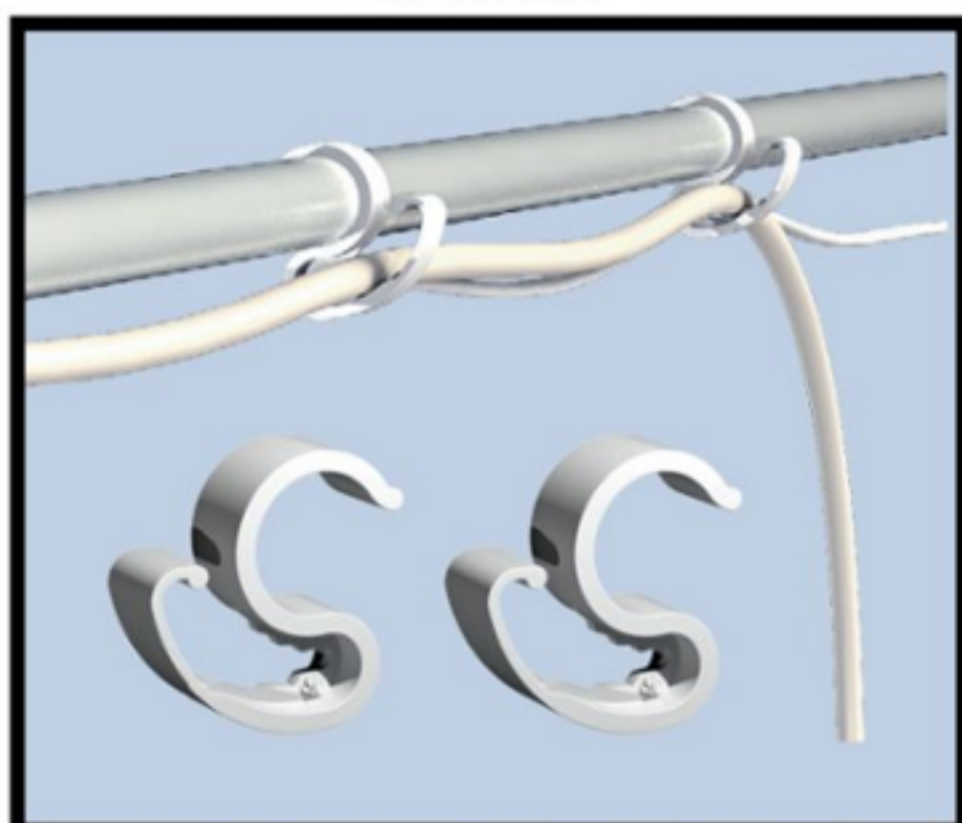

Stan obsahuje kompletní příslušenství

CableIT

úchyty na kabeláž

PocketIT

pouzdro

HookIT

háčky na zavěšení osvětlení a filtrů

Water Tray

vodní zásobník na dno stanu

Space Booster

zpevňovač tyčí

WebIT

podpurná síť pro rostliny

CABLEIT

Jednoduché uchycení kabeláže ke konstrukci stanu

SPACE-BOOSTER & WEBIT

SPACE BOOSTER zpevňuje rohy stanů a chrání před ztrátou prostoru při odtahu vzduchu

Opěrná síť WEBIT poskytuje podporu dospělým rostlinám

Vše pro vytvoření vlastní ventilace

Ducting Flange Support

2x rám pro odtah

Light Baffle

světelná krytka

Ducting Flange Connector

příruba o průměru 150 mm

Cable Flange Single Sock

rukáv pro kabeláž

Řezačka Cutting Tool je součástí Cable Flange Single Sock

Instrukce pro vyřezávání otvorů pro ventilaci a kabeláž