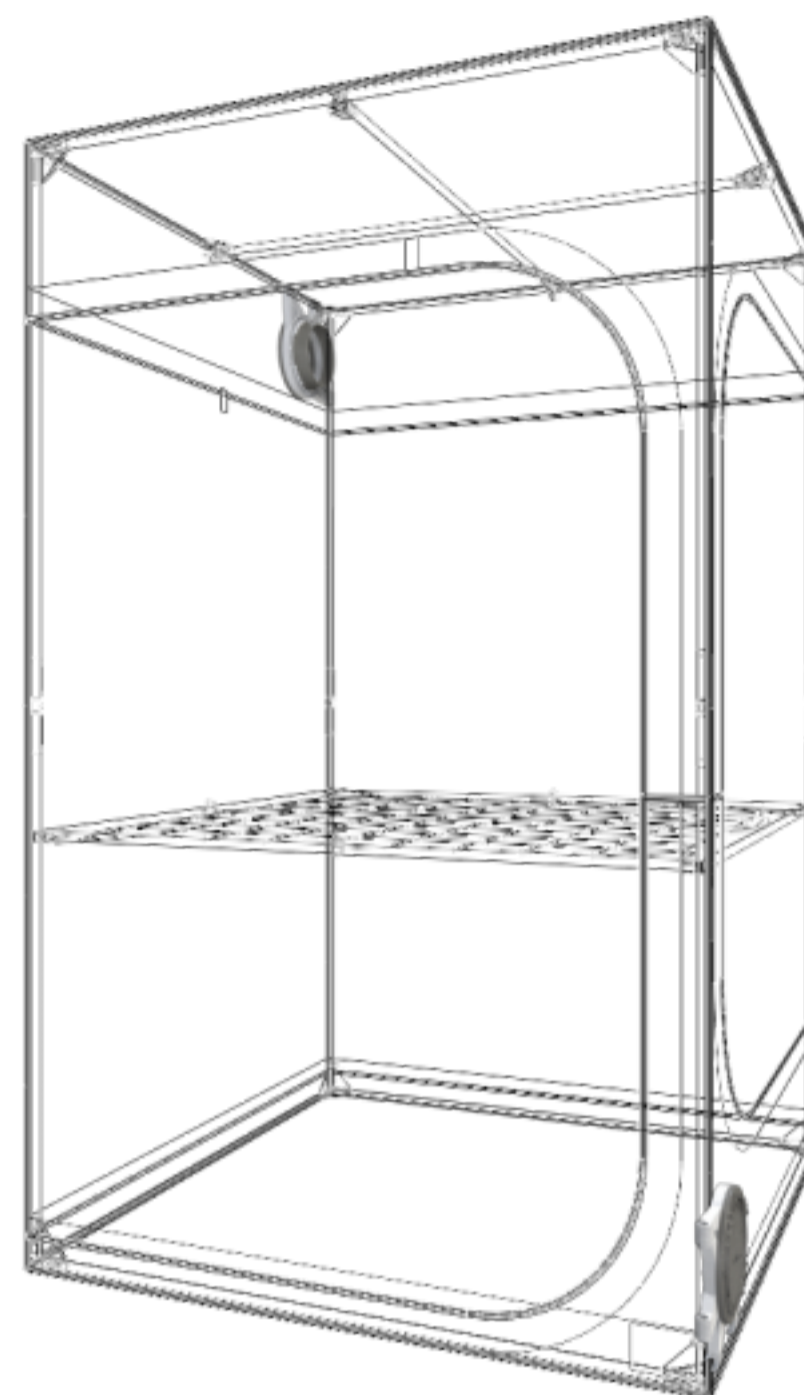

Stan obsahuje kompletní příslušenství

CableIT

úchyty na kabeláž

PocketIT

pouzdro

HookIT

háčky na zavěšení osvětlení a filtrů

Water Tray

vodní zásobník na dno stanu

Space Booster

zpevňovač tyčí

WebIT

podpurná síť pro rostliny

CABLEIT

Jednoduché uchycení kabeláže ke konstrukci stanu

SPACE-BOOSTER & WEBIT

SPACE BOOSTER zpevňuje rohy stanů a chrání před ztrátou prostoru při odtahu vzduchu

Opěrná síť WEBIT poskytuje podporu dospělým rostlinám

Vše pro vytvoření vlastní ventilace

Ducting Flange Support

2x rám pro odtah

Light Baffle

světelná krytka

Ducting Flange Connector

příruba o průměru 150 mm

Cable Flange Single Sock

rukáv pro kabeláž

Řezačka Cutting Tool je součástí Cable Flange Single Sock

Instrukce pro vyřezávání otvorů pro ventilaci a kabeláž