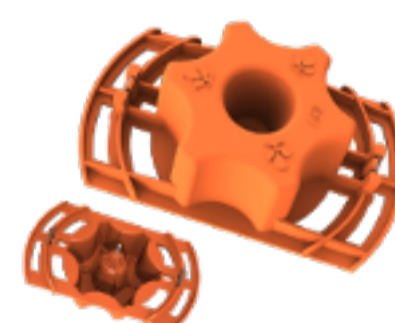

Stan obsahuje kompletní příslušenství

CableIT

úchyty na kabeláž

PocketIT

pouzdro

HookIT

háčky na zavěšení osvětlení a filtrů

Water Tray

vodní zásobník na dno stanu

Space Booster

zpevňovač tyčí

WebIT

podpurná síť pro rostliny

CABLEIT

Jednoduché uchycení kabeláže ke konstrukci stanu

SPACE-BOOSTER & WEBIT

SPACE BOOSTER zpevňuje rohy stanů a chrání před ztrátou prostoru při odtahu vzduchu

Opěrná síť WEBIT poskytuje podporu dospělým rostlinám

Vše pro vytvoření vlastní ventilace

Ducting Flange Support

2x rám pro odtah

Light Baffle

světelná krytka

Ducting Flange Connector

příruba o průměru 150 mm

Cable Flange Single Sock

rukáv pro kabeláž

Řezačka Cutting Tool je součástí Cable Flange Single Sock

Instrukce pro vyřezávání otvorů pro ventilaci a kabeláž