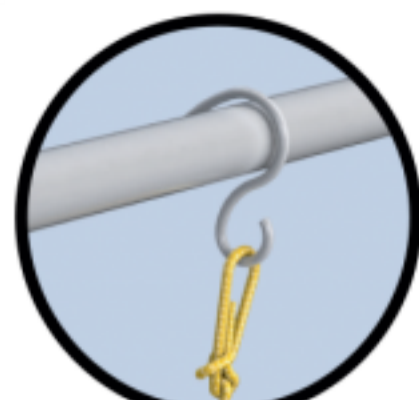

Stan obsahuje kompletní příslušenství

CableIT

úchyty na kabeláž

PocketIT

pouzdro

HookIT

háčky na zavěšení osvětlení a filtrů

Water Tray

vodní zásobník na dno stanu

Space Booster

zpevňovač tyčí

WebIT

podpurná síť pro rostliny

CABLEIT

Jednoduché uchycení kabeláže ke konstrukci stanu

SPACE-BOOSTER & WEBIT

SPACE BOOSTER zpevňuje rohy stanů a chrání před ztrátou prostoru při odtahu vzduchu

Opěrná síť WEBIT poskytuje podporu dospělým rostlinám

Vše pro vytvoření vlastní ventilace

Ducting Flange Support

2x rám pro odtah

Light Baffle

světelná krytka

Ducting Flange Connector

příruba o průměru 150 mm

Cable Flange Single Sock

rukáv pro kabeláž

Řezačka Cutting Tool je součástí Cable Flange Single Sock

Instrukce pro vyřezávání otvorů pro ventilaci a kabeláž