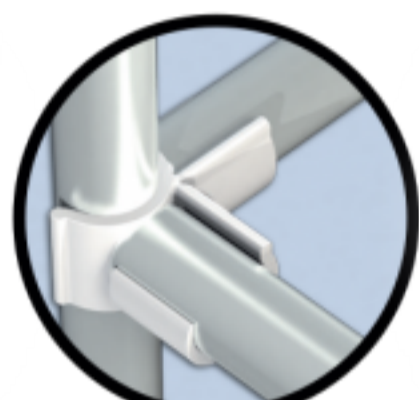

Stan obsahuje kompletní příslušenství

CableIT

úchyty na kabeláž

PocketIT

pouzdro

HookIT

háčky na zavěšení osvětlení a filtrů

Water Tray

vodní zásobník na dno stanu

Space Booster

zpevňovač tyčí

WebIT

podpurná síť pro rostliny

CABLEIT

Jednoduché uchycení kabeláže ke konstrukci stanu

SPACE-BOOSTER & WEBIT

SPACE BOOSTER zpevňuje rohy stanů a chrání před ztrátou prostoru při odtahu vzduchu

Opěrná síť WEBIT poskytuje podporu dospělým rostlinám

Vše pro vytvoření vlastní ventilace

Ducting Flange Support

2x rám pro odtah

Light Baffle

světelná krytka

Ducting Flange Connector

příruba o průměru 150 mm

Cable Flange Single Sock

rukáv pro kabeláž

Řezačka Cutting Tool je součástí Cable Flange Single Sock

Instrukce pro vyřezávání otvorů pro ventilaci a kabeláž