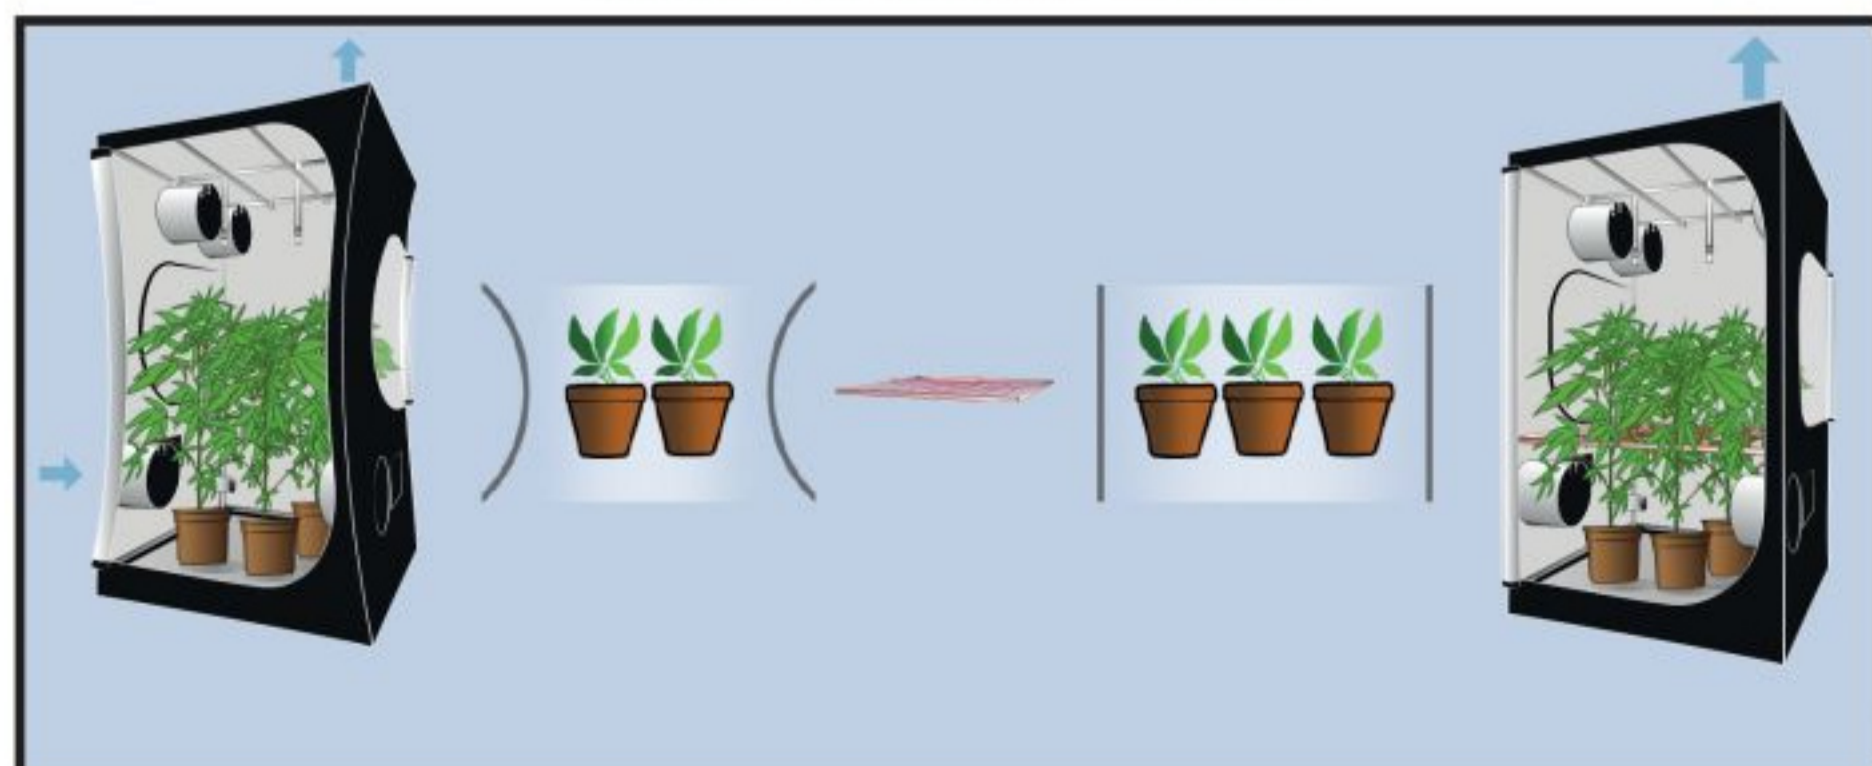

Stan obsahuje kompletní příslušenství

CableIT

úchyty na kabeláž

PocketIT

pouzdro

HookIT

háčky na zavěšení osvětlení a filtrů

Water Tray

vodní zásobník na dno stanu

Space Booster

zpevňovač tyčí

WebIT

podpurná síť pro rostliny

CABLEIT

Jednoduché uchycení kabeláže ke konstrukci stanu

SPACE-BOOSTER & WEBIT

SPACE BOOSTER zpevňuje rohy stanů a chrání před ztrátou prostoru při odtahu vzduchu

Opěrná síť WEBIT poskytuje podporu dospělým rostlinám

Vše pro vytvoření vlastní ventilace

Ducting Flange Support

2x rám pro odtah

Light Baffle

světelná krytka

Ducting Flange Connector

příruba o průměru 150 mm

Cable Flange Single Sock

rukáv pro kabeláž

Řezačka Cutting Tool je součástí Cable Flange Single Sock

Instrukce pro vyřezávání otvorů pro ventilaci a kabeláž